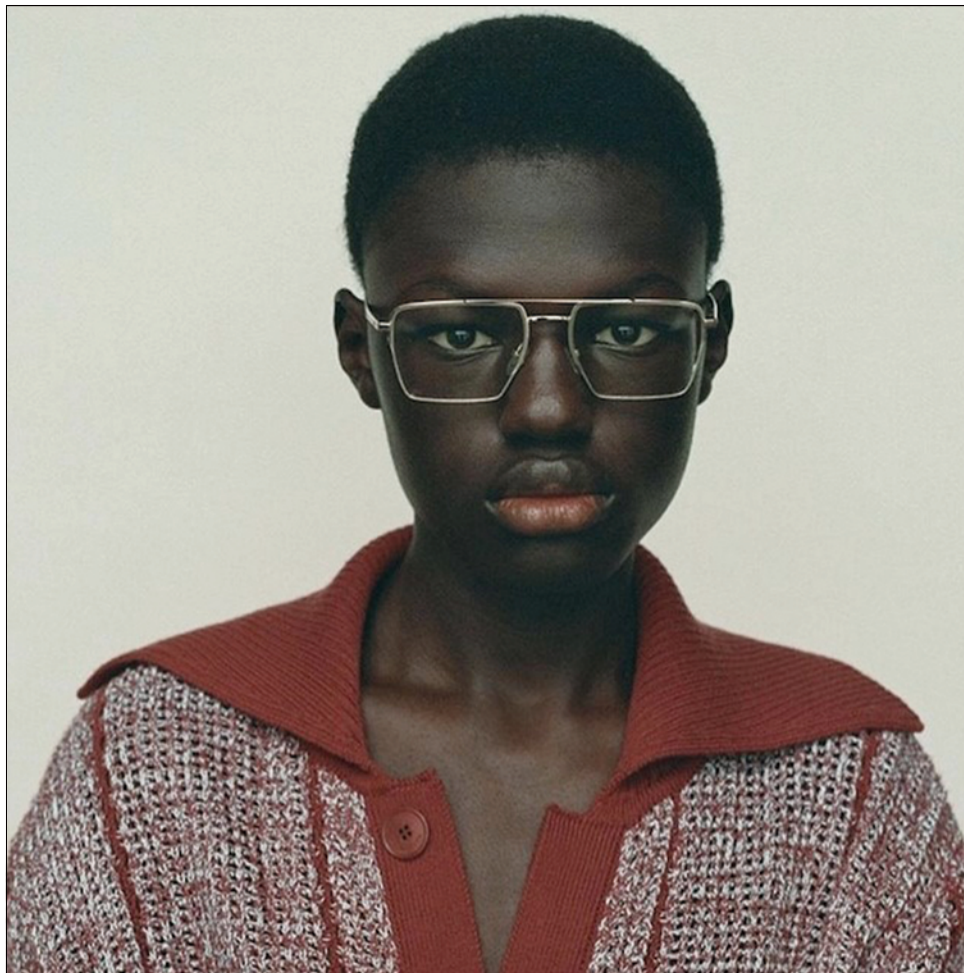

The Lotus Management

Madjou

Height:186 Bust:81 Waist:74 Hips:88 Shoe:28 Eyes:Black Hair:Black

#521 Shibuyahomes, 2-1, Udagawacho, Shibuya-ku, Tokyo, 150-0042 Japan
TEL: +81-3-6416-9286 / FAX: +81-3-6416-9287
<http://www.thelotusmodels.com/>